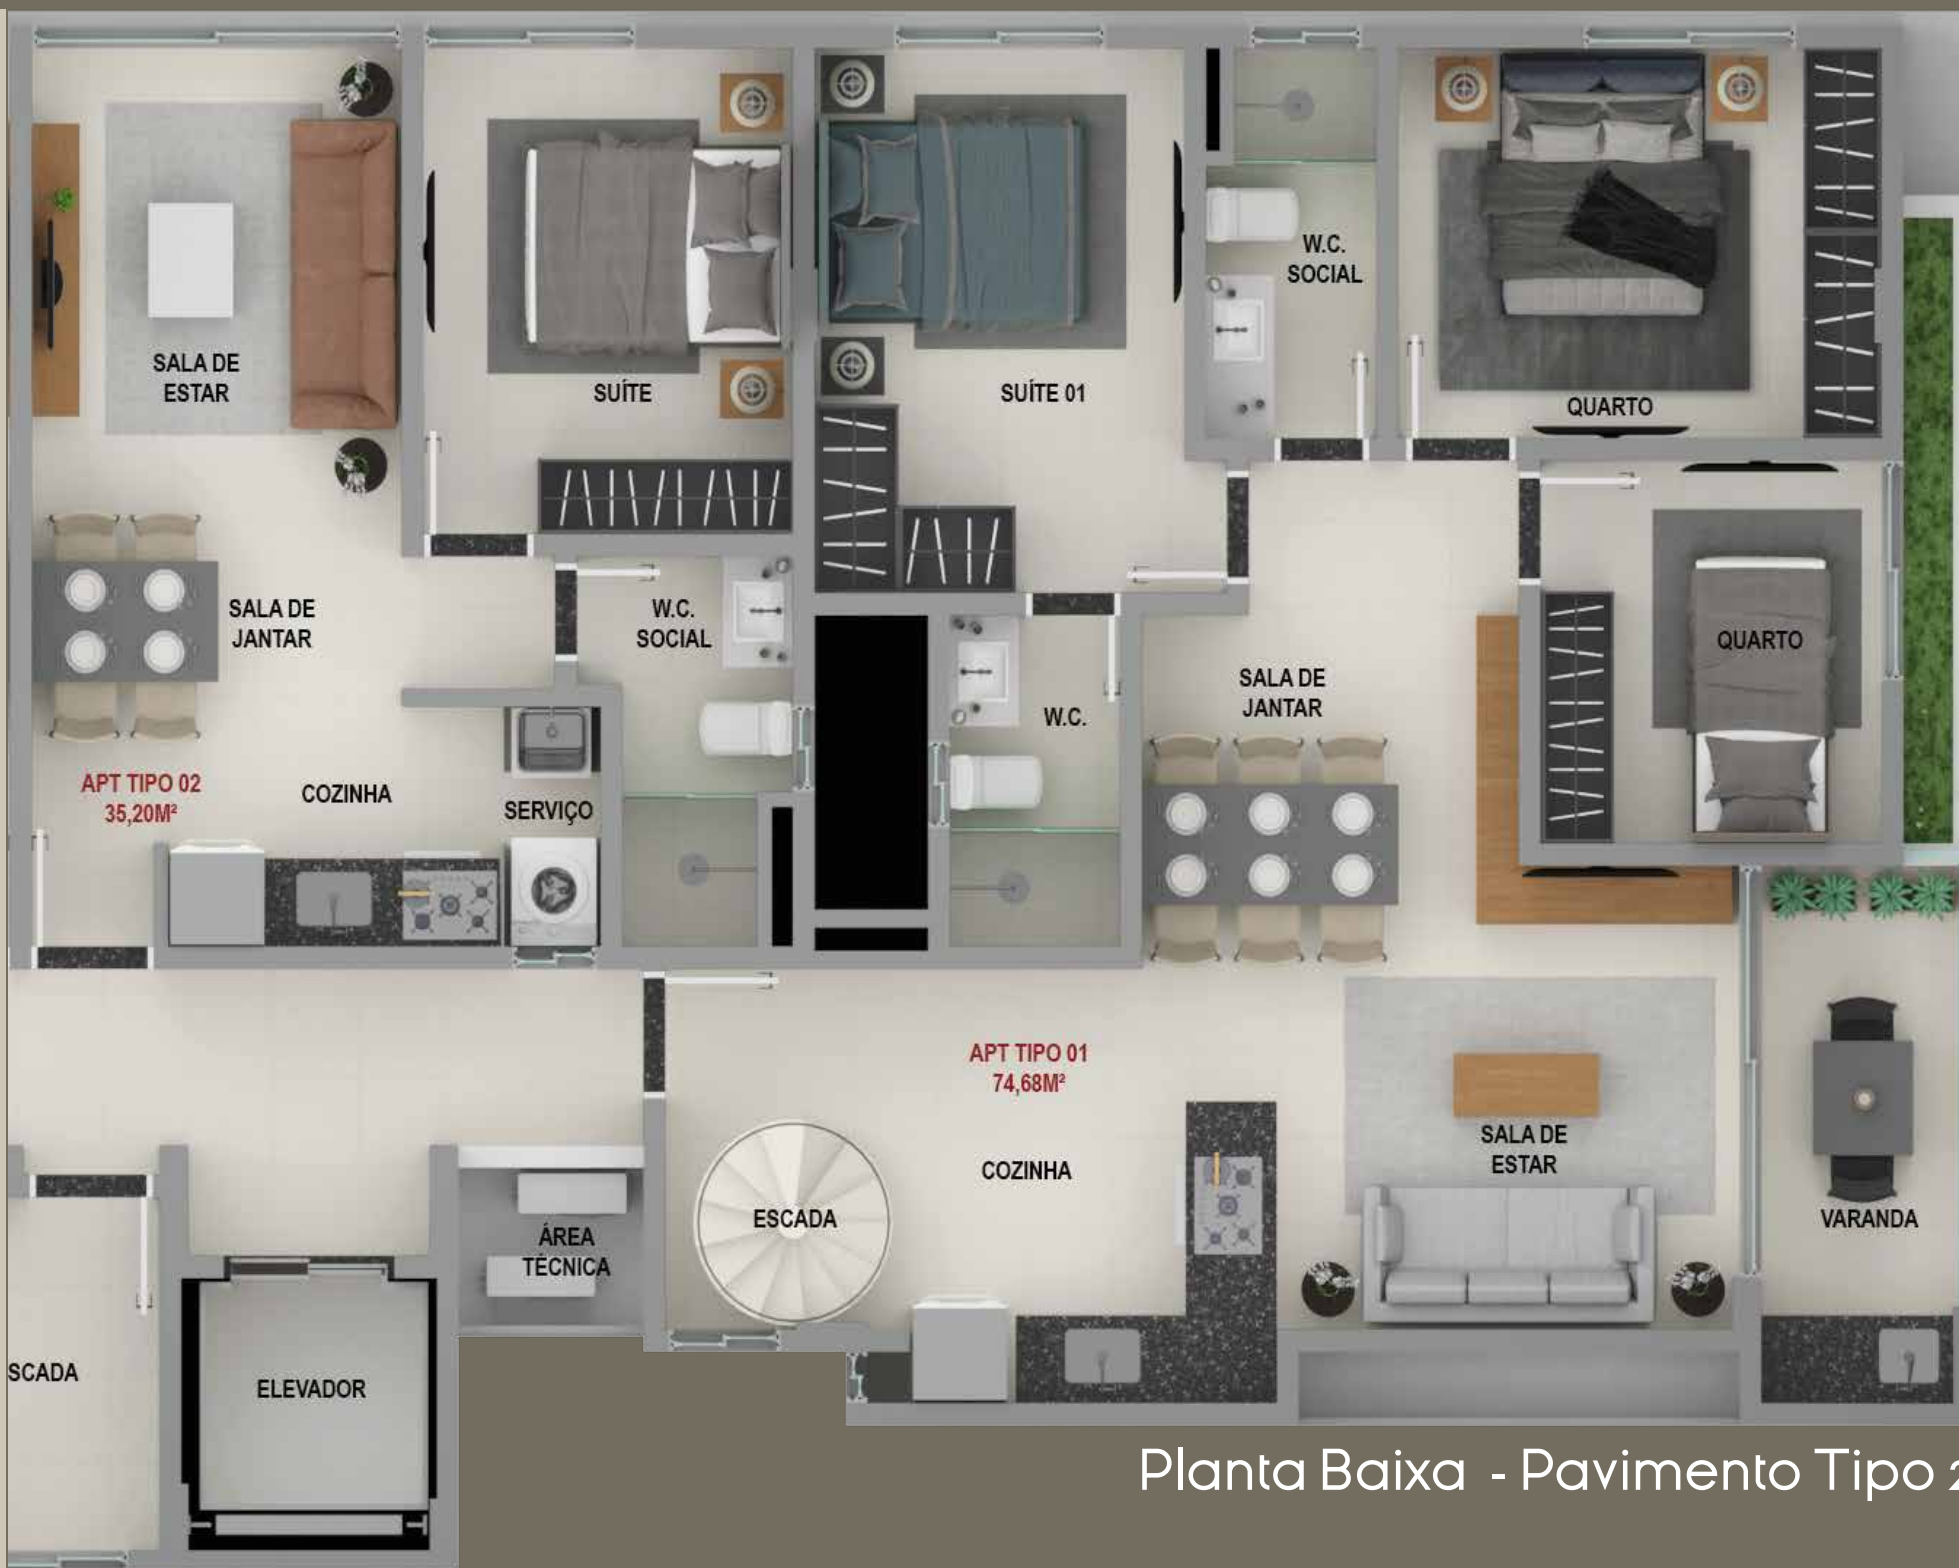

 @construtoraneo  83 9 8649 0007 / 9 9106 2201

Planta Baixa - Pavimento Tipo 1

Apartamentos  
com 1 ou 2 Quartos  
de 35m<sup>2</sup> a 55m

Planta Baixa - Pavimento Tipo 1

Apartamentos  
com 1 ou 3 Quartos  
de 35m<sup>2</sup> a 74m<sup>2</sup>

Apartamentos  
com 1 ou 2 Quartos  
de 35m<sup>2</sup> a 55m

Planta Baixa - Pavimento Tipo 2

Apartamentos  
com 1 ou 3 Quartos  
de 35m<sup>2</sup> a 74m<sup>2</sup>

Cobertura Duplex - Primeiro Pavimento