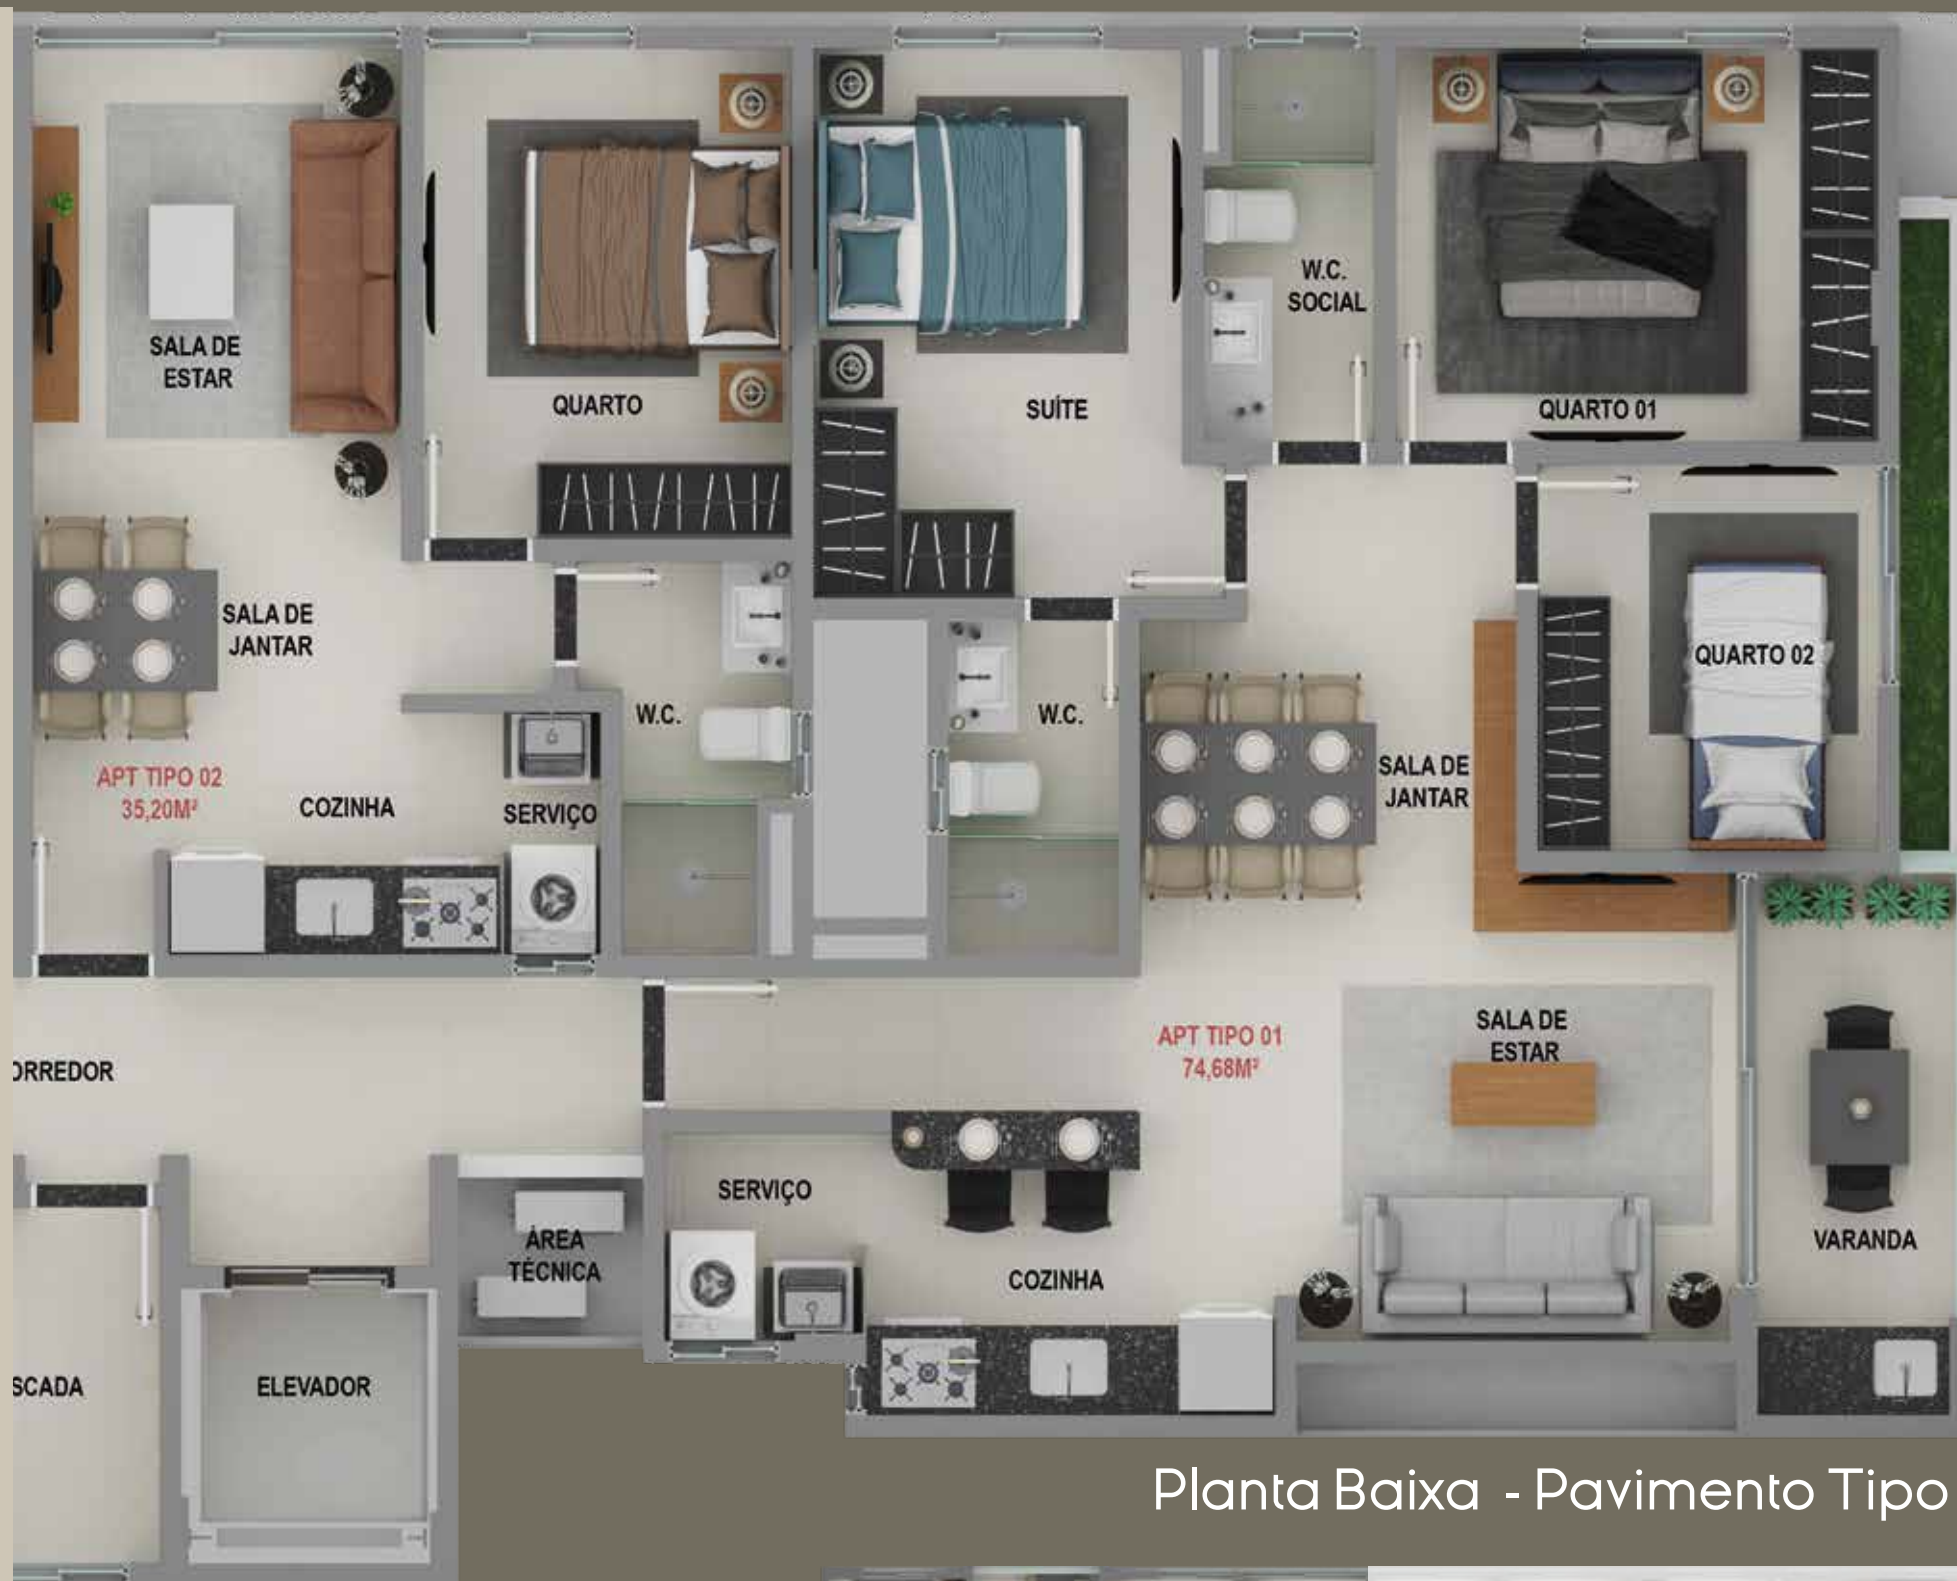

 @construtoraneo  83 9 8649 0007 / 9 9106 2201

Planta Baixa - Pavimento Tipo 1

Apartamentos  
com 1 ou 2 Quartos  
de 35m<sup>2</sup> a 55m

Planta Baixa - Pavimento Tipo 1

Apartamentos  
com 1 ou 3 Quartos  
de 35m<sup>2</sup> a 74m<sup>2</sup>