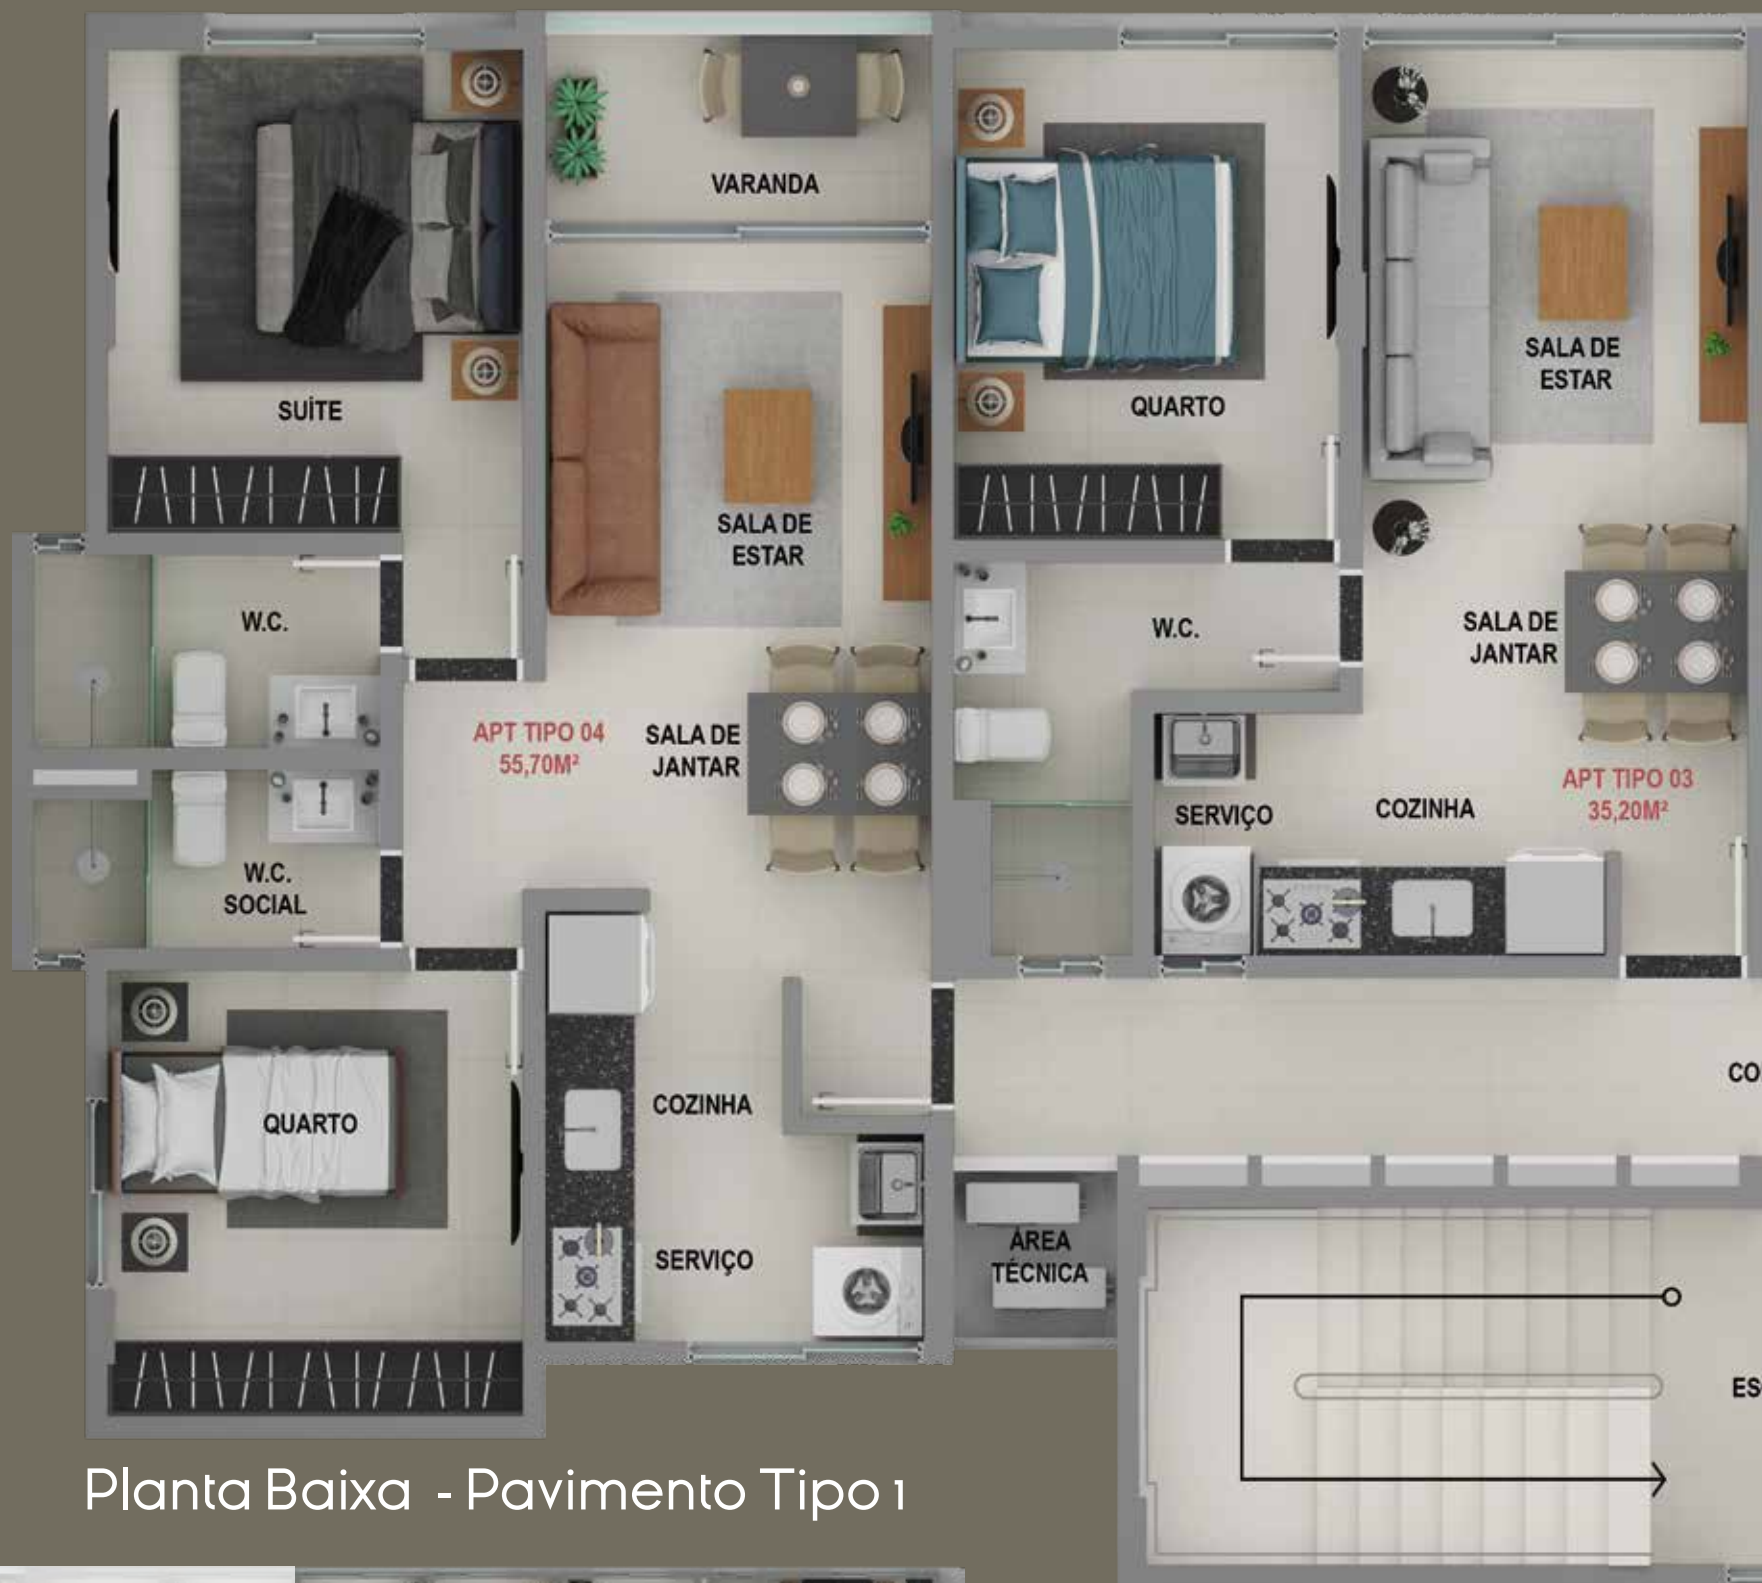

 @construtoraneo  83 9 8649 0007 / 9 9106 2201

Planta Baixa - Pavimento Tipo 1

Apartamentos  
com 1 ou 2 Quartos  
de 35m<sup>2</sup> a 55m

Planta Baixa - Pavimento Tipo 1

Apartamentos  
com 1 ou 3 Quartos  
de 35m<sup>2</sup> a 74m<sup>2</sup>