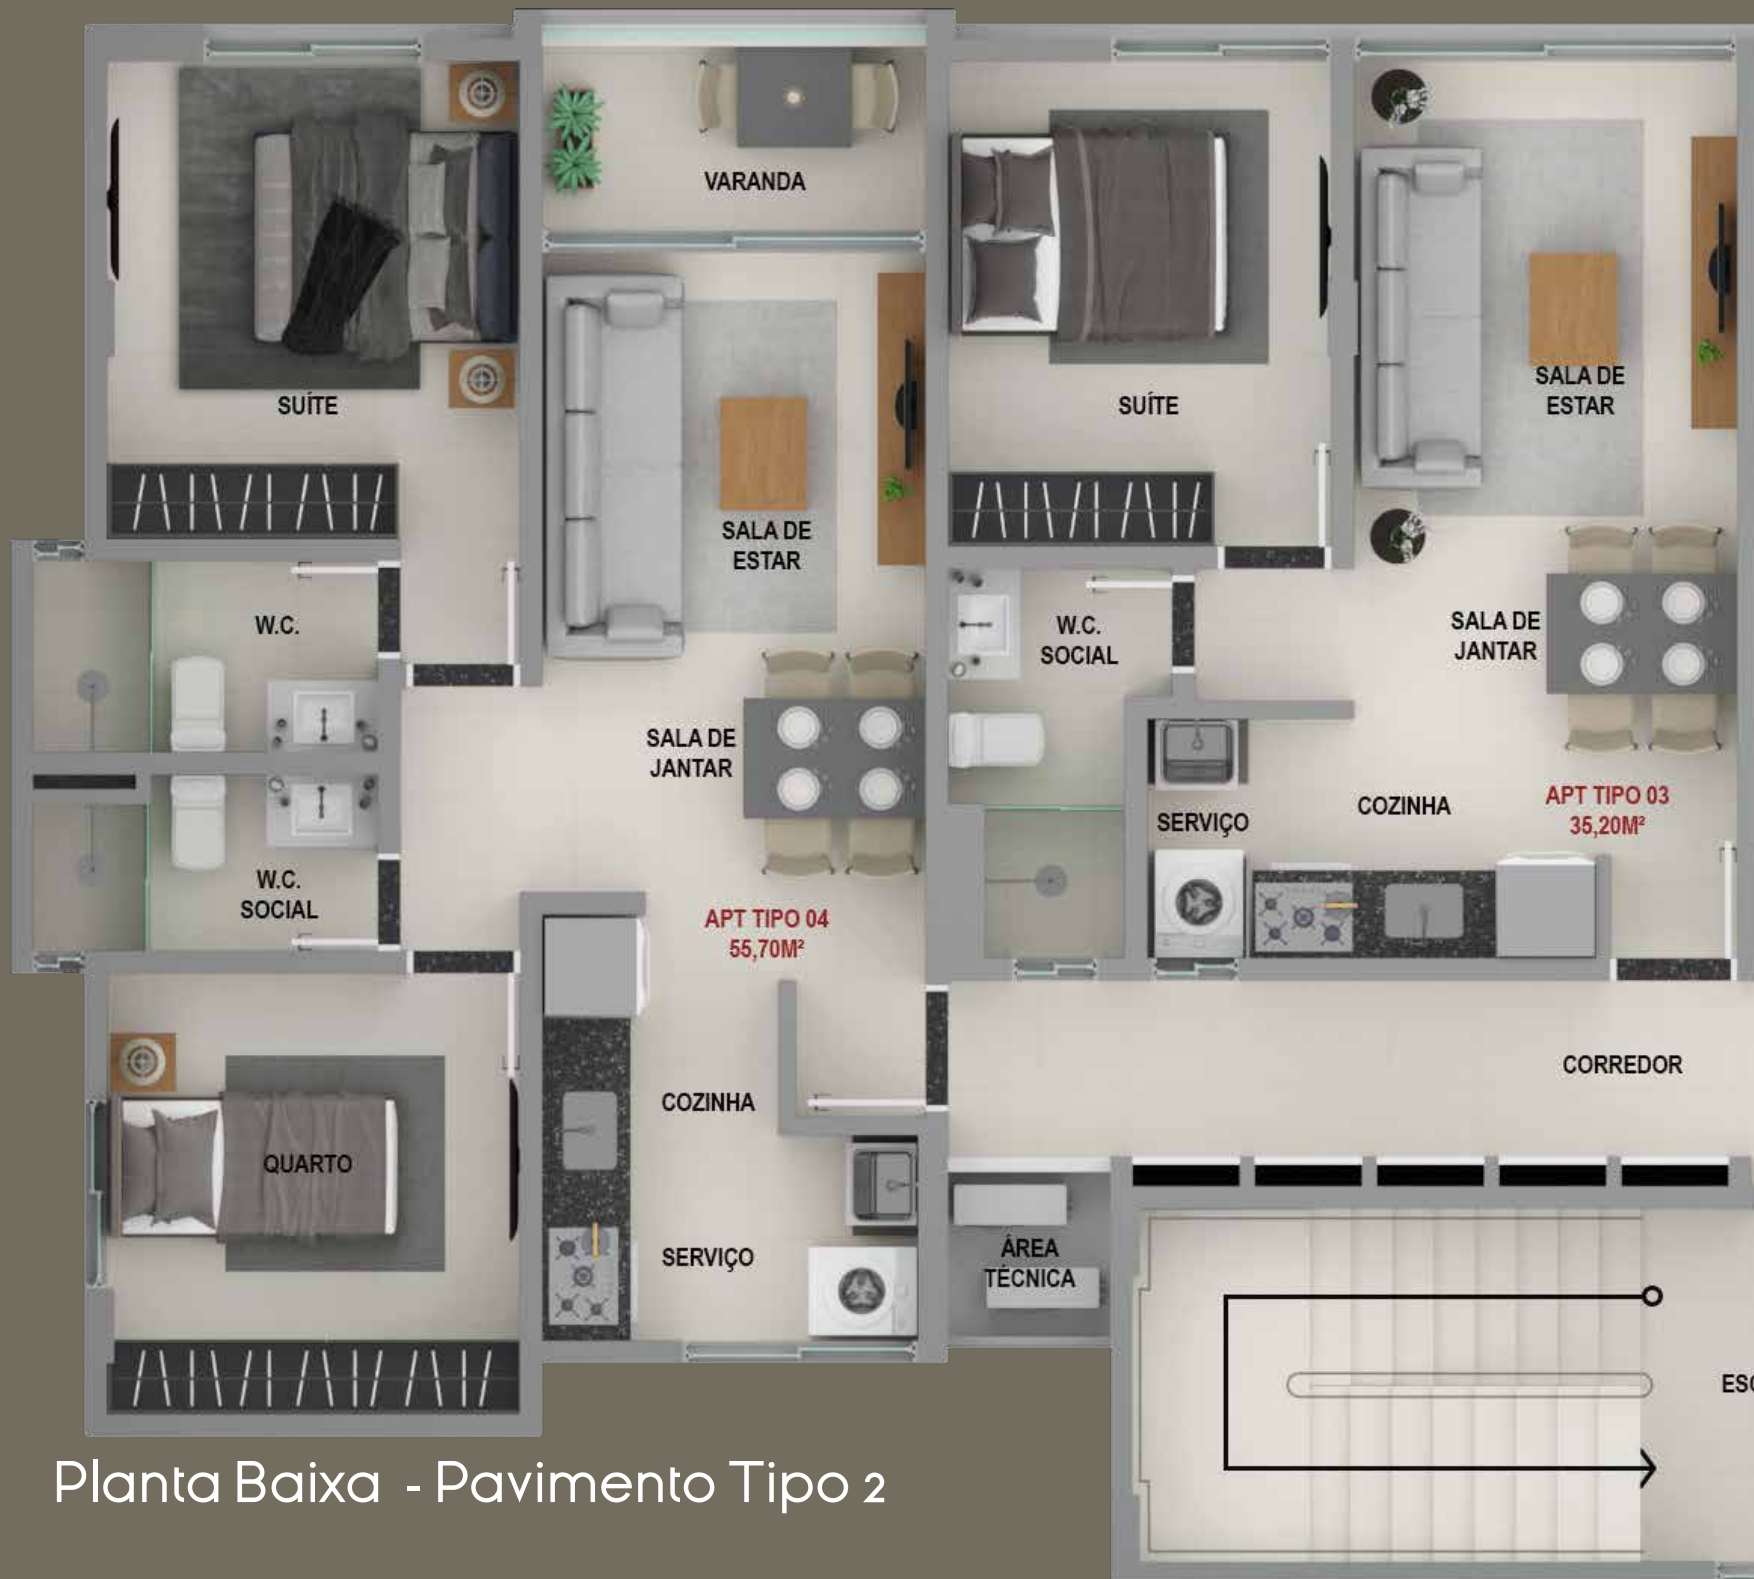

 @construtoraneo  83 9 8649 0007 / 9 9106 2201

Planta Baixa - Pavimento Tipo 1

Apartamentos  
com 1 ou 2 Quartos  
de 35m<sup>2</sup> a 55m

Planta Baixa - Pavimento Tipo 1

Apartamentos  
com 1 ou 3 Quartos  
de 35m<sup>2</sup> a 74m<sup>2</sup>